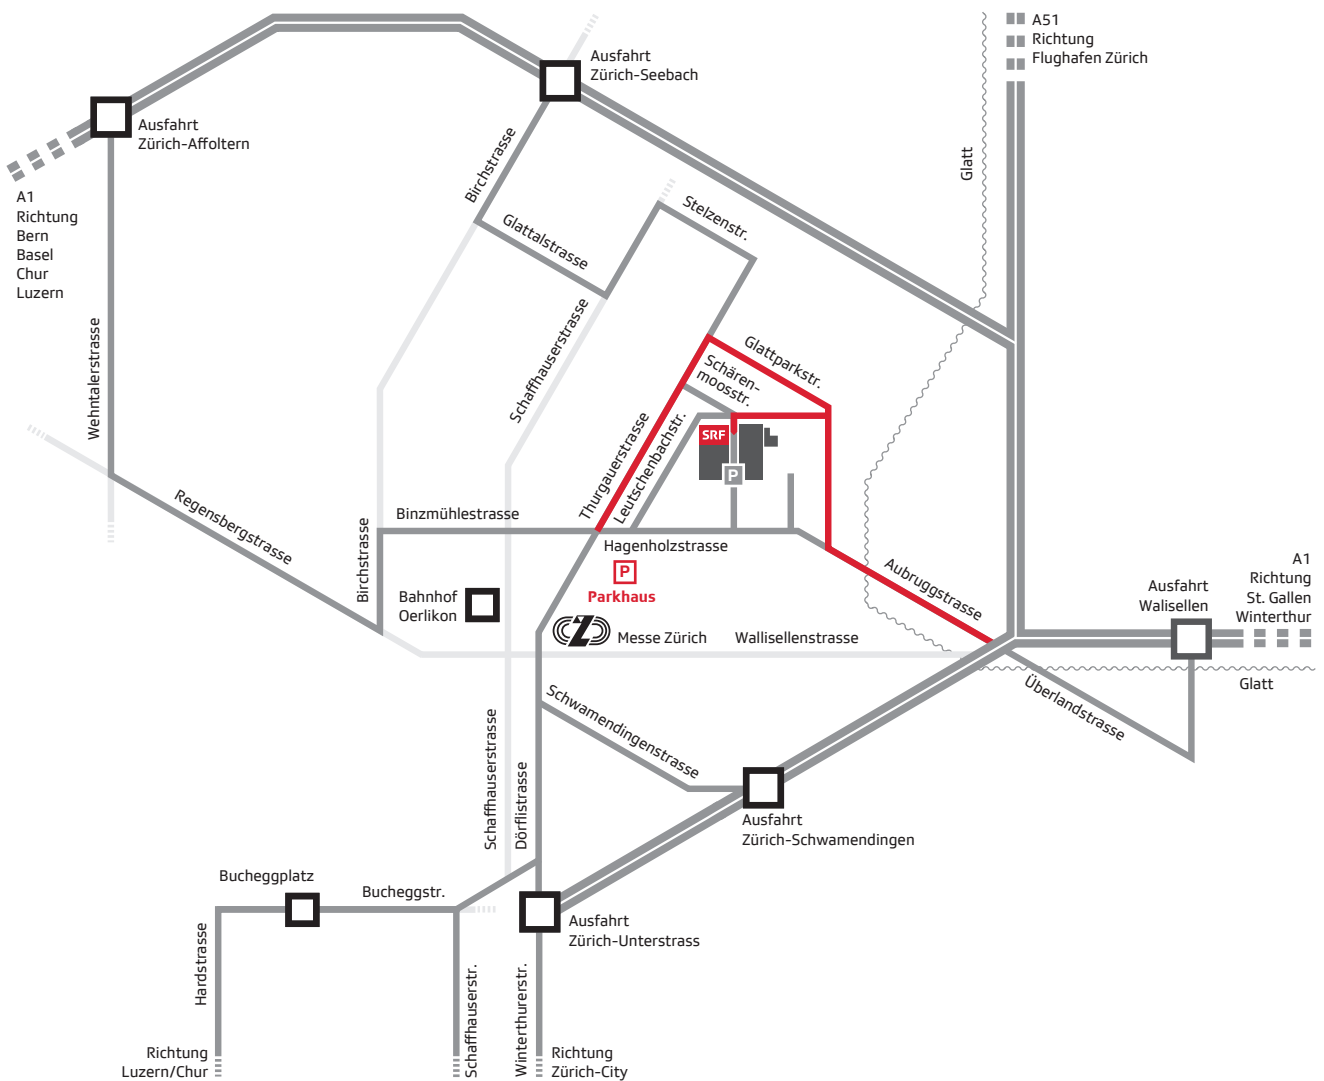

## Anfahrtsplan – Studio Zürich Leutschenbach (Reisebus)

### Adresse

Navigationssystem: «Zürich, Fernsehstrasse 1»

- 1 Airgate
- 2 Leutschentower
- 3 Oerlikerhus
- 4 Zürich Versicherung
- 5 Z.ONE
- 6 Hotel IBIS

- 7 Carparkplatz
- 8 SRF Tiefgarage Leutschenbach
- 9 Mercedes Zürich Nord
- 10 Kehrichtverbrennungsanlage Hagenholz
- 11 Toggenburger

**P<sub>1</sub>** Parkhaus Messe Zürich  
(Mo-Do 6.00 - 1.00, Fr-So 24h)